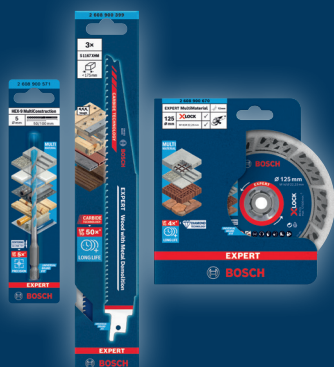

886⁰⁰ €

Dans XL-Boxx

Réf. : 0615A0017D

TOUJOURS LE BON CHOIX AVEC 3 CLASSES DE PERFORMANCE

Prestations de pointe

Productivité élevée

Qualité éprouvée

EXPERT