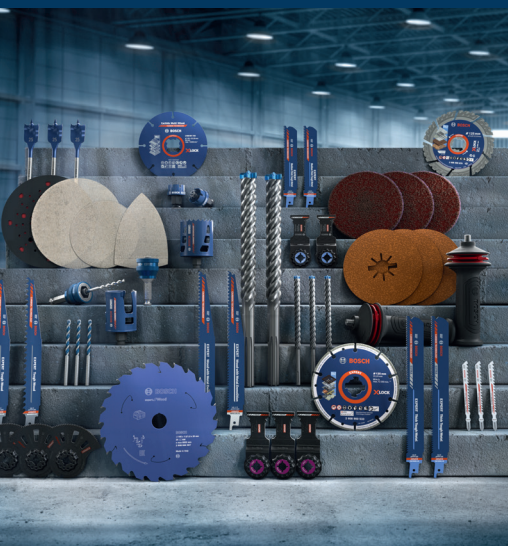

886⁰⁰ €

Dans XL-Boxx

Réf. : 0615A0017D

TOUJOURS LE BON CHOIX AVEC 3 CLASSES DE PERFORMANCE

Prestations de pointe

Productivité élevée

Qualité éprouvée

EXPERT