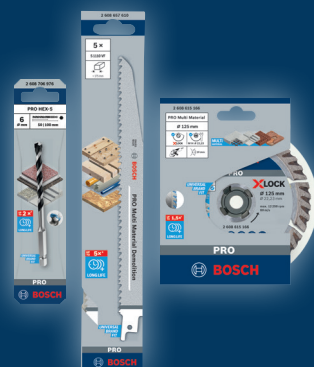

886⁰⁰ €

Dans XL-Boxx

Réf. : 0615A0017D

TOUJOURS LE BON CHOIX AVEC 3 CLASSES DE PERFORMANCE

Prestations de pointe

Productivité élevée

Qualité éprouvée

EXPERT