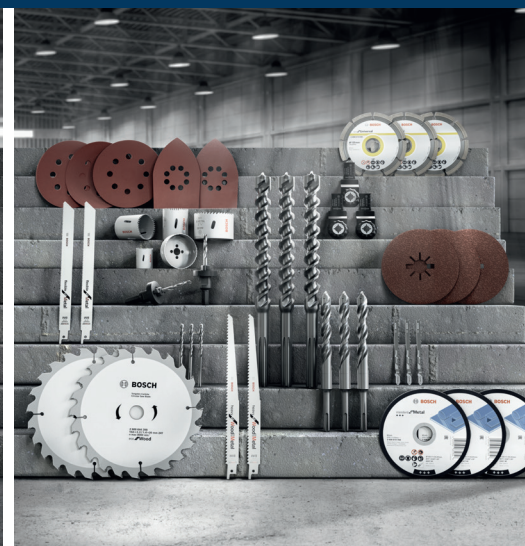

886⁰⁰ €

Dans XL-Boxx

Réf. : 0615A0017D

TOUJOURS LE BON CHOIX AVEC 3 CLASSES DE PERFORMANCE

Prestations de pointe

Productivité élevée

Qualité éprouvée

EXPERT