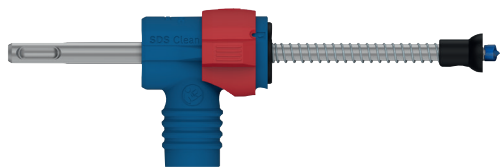

Foret à évacuation de poussières SDS Clean pour travaux d'installation

Plage : SDS-Plus 6 - 10 mm

Kit SDS-Plus composé d'un foret à extraction et d'un adaptateur

DIMENSIONS	RÉF.	EAN	PRIX HORS TVA	PRIX TVA COMPRISE
6 x 100 x 225 mm	2608901755	4059952662879	44,30 €	53,60 €
6,5 x 100 x 225 mm	2608901757	4059952662893	46,38 €	56,12 €
8 x 100 x 225 mm	2608901759	4059952662916	42,19 €	51,05 €
10 x 100 x 225 mm	2608901761	4059952662930	44,29 €	53,59 €